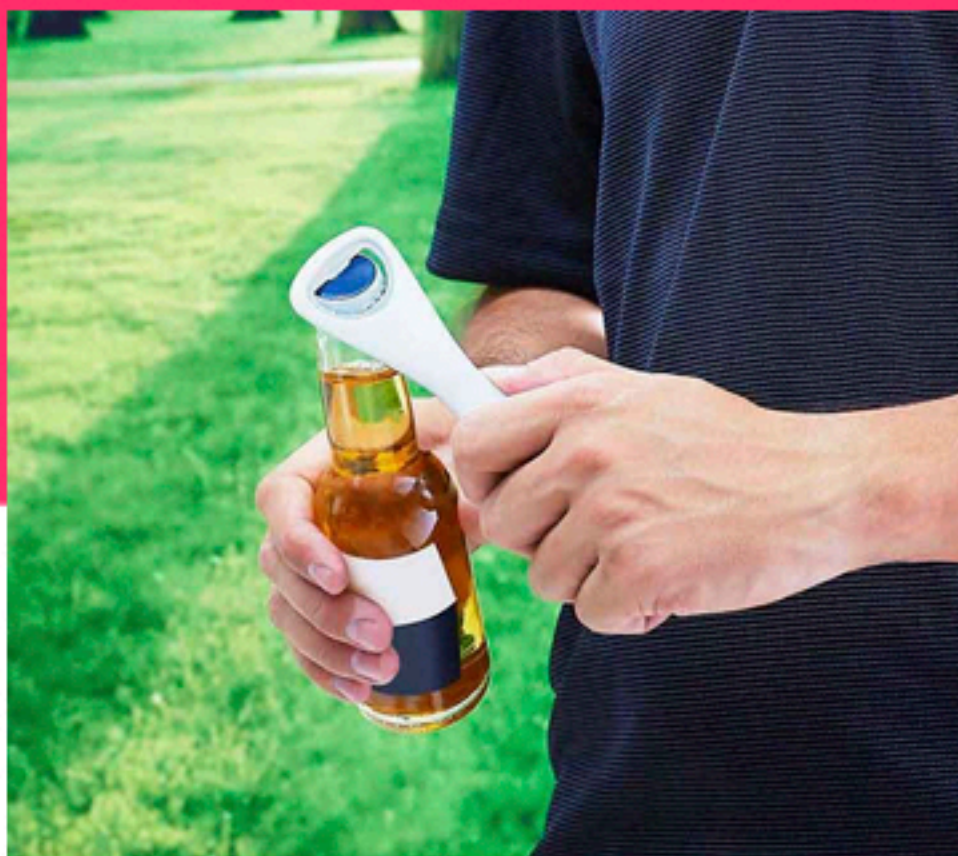

Destapador Kaia

Material: Plástico
Medidas: 2.5cm x 14cm
Color: ○

Sacacorchos Eylau

Material: Plástico
Medidas: 2cm x 11cm
Color: ○

Licorera Moodget

Material: Acero inoxidable
Medidas: 9.3cm x 10.8cm
Color: ●